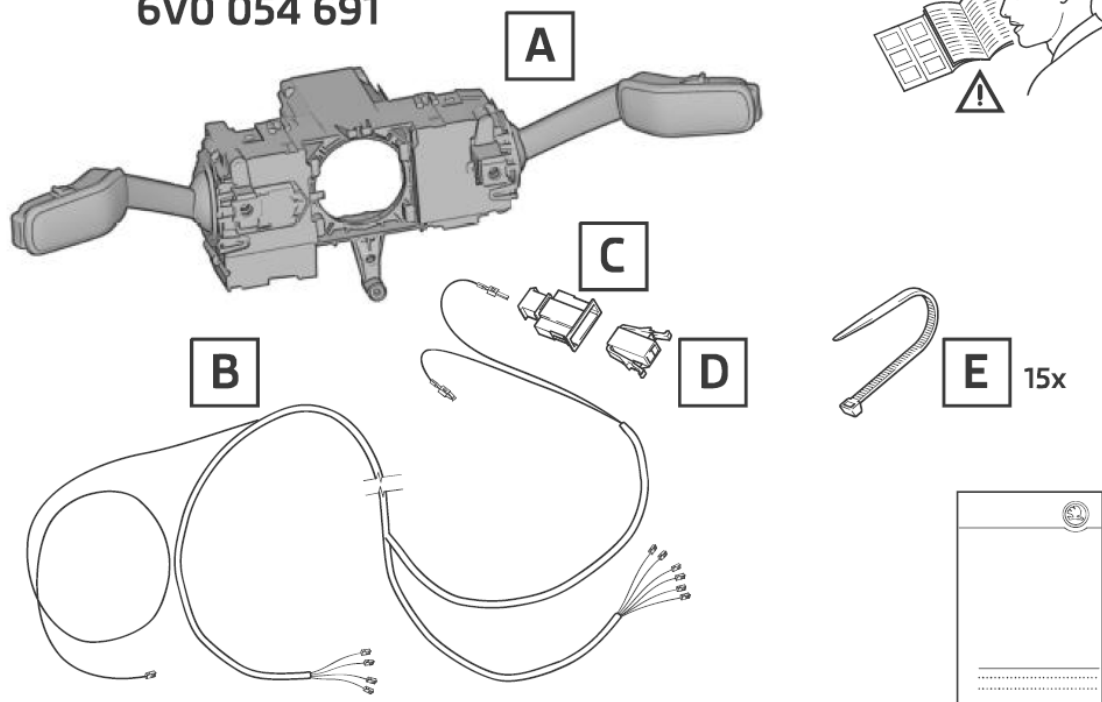

SIMPLY CLEVER

ŠKODA

CRUISE CONTROL

Illustrative photo
Ilustrativní foto
Illustrative Foto

Tempomat
Geschwindigkeitsregelanlage

Fitting instructions/ Montážní návod/ Montageanleitung

Fabia (NJ)

1

6V0 054 690
6V0 054 691

2

Applies for left-hand
drive vehicles.
Platí pro levostranné
řízení.
Gilt für Linkslenkung.

VORSCHAU / PREVIEW

Bitte beachten Sie:

Vollständige Einbauanleitungen sind stets Bestandteil unserer Nachrüstpakete.