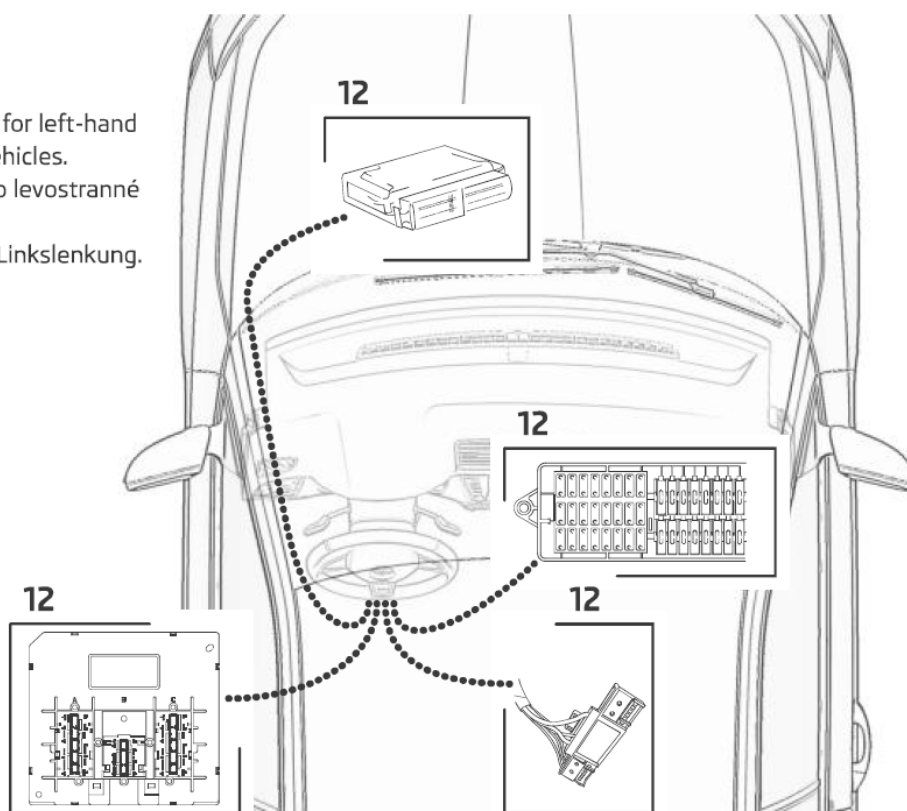

SIMPLY CLEVER

ŠKODA

CRUISE CONTROL

Illustrative photo
Ilustrativní foto
Illustrative Foto

Tempomat
Geschwindigkeitsregelanlage

Fitting instructions/ Montážní návod/ Montageanleitung

Fabia (NJ)

1

6V0 054 690
6V0 054 691

2

Applies for left-hand
drive vehicles.
Platí pro levostranné
řízení.
Gilt für Linkslenkung.

VORSCHAU / PREVIEW

Bitte beachten Sie:

Vollständige Einbauanleitungen sind stets Bestandteil unserer Nachrüstpakete.